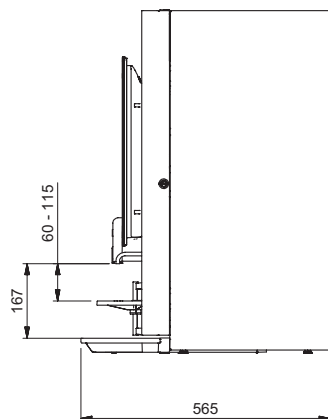

+ RVS permanentfilter

+ Keramische maalschijven (Ditting®) gaan tot ca. 300.000 kopjes mee

OPTIFRESH TOUCH

Alle afmetingen in mm

ZIJAANZICHT RECHTS

ACHTERKANT

OPTIFRESH BEAN TOUCH

ZIJAANZICHT RECHTS