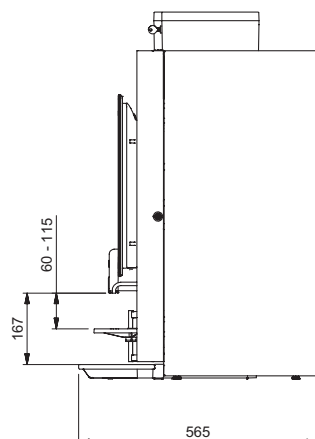

OPTIFRESH BEAN TOUCH

ZIJAANZICHT RECHTS