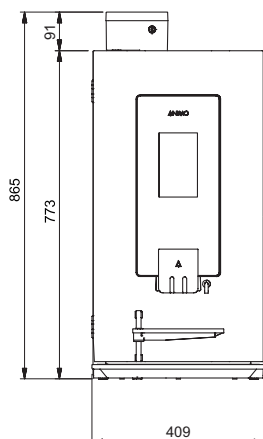

OPTIFRESH BEAN TOUCH

ZIJAANZICHT RECHTS

ACHTERKANT