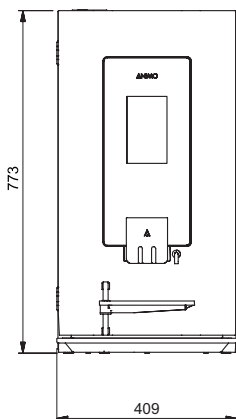

OPTIFRESH

(4 uitvoeringen)

- + 1 Fresh brew koffiecanner
- + Aantal instantcanisters: maximaal 3
- + Display met keuzetoetsen of touchscreen
- + B 409 x D 575 x H 773 mm

OPTIFRESH BEAN

(4 uitvoeringen)

- + 1 bonencanister
- + Aantal instantcanisters: maximaal 3
- + Display met keuzetoetsen of touchscreen
- + B 409 x D 575 x H 865 mm

+ RVS permanentfilter

+ Keramische maalschijven (Ditting®) gaan tot ca. 300.000 kopjes mee

OPTIFRESH TOUCH

Alle afmetingen in mm

ZIJAANZICHT RECHTS

ACHTERKANT

OPTIFRESH BEAN TOUCH

ZIJAANZICHT RECHTS